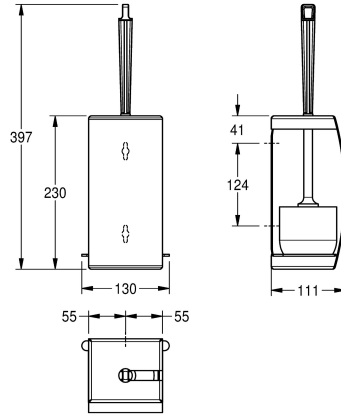

KWC STRATOS WC -harjateline

Modell-Linie: STRATOS | STRX687

Saniteettivarusteet julkisiin tiloihin | WC-harjapidikkeet

KWC-No.

2000057403

Ruostumatonta terästä, satiinpinta

WC -harjateline pinta-asennukseen, ruostumatonta terästä, satiinpinta, etukansi InoxPlus pintakäsittelyllä sormenjälkien vähentämiseksi ja siivottavuuden helpottamiseksi, materiaalin vahvuus 1.5 mm, kaareva etukansi, valkoinen nylonharja huuhtelureunaharjalla. Käyttö joko vasemmalta tai oikealta,

asennuksesta riippuen. Irrotettava muovinen tippa-alusta, mukana teräsruuvit ja tartuntaosat.

Mitat 130 x 397 x 111 mm (L x K x S)

Tekniset tiedot

Harjan väri
Materiaali
Rst teräslaji
Materiaalin vahvuus
Kokonaissyvyys
Kokonaiskorkeus
Kokonaisleveys
Pinnan viimeistely
Pintakäsittely
Harjan tyyppi
Kiinnitystapa
Asennustapa
IviCode

Valkea
Ruostumaton teräs
1.4301
1.5 mm
110 mm
230 mm
110 mm
Satiinipintainen
INOXPLUS
Nylon
Ruuvi
Seinäasennus
0

**INOX
PLUS**

Valinnaiset lisävarusteet

KWC STRATOS WC -harjateline

Modell-Linie: STRATOS | STRX687