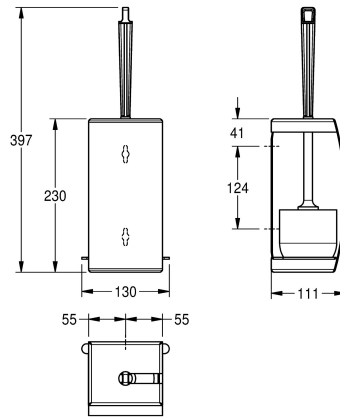

KWC STRATOS Porte-brosse

Modell-Linie: STRATOS | STRX687
Accessoires | Porte-brosse pour WC

KWC-No.

2000057403

Dimensions 130 x 397 x 111 mm (L x H x P)

Porte-brosse en inox pour montage mural, finition satinée, épaisseur du matériau de 1,5 mm, face avant arrondie avec finition de surface InoxPlus® pour la réduction des empreintes de doigts et un meilleur nettoyage (« easy to clean »), brosse en nylon blanc avec mini brosse de bordure, possibilité d'enlever la brosse depuis la

gauche ou la droite selon le montage, plateau d'égouttement en plastique amovible. Vis en inox et chevilles fournies.

Dimensions 110 x 230 x 110 mm (L x H x P)

Données techniques

Brosse de couleur
Matière
Code du matériel
Épaisseur de matière
Profondeur totale
Hauteur totale
Largeur totale
Finition de surface
Traitement de surface
Type de brosse
Type de fixation
Type de montage

Blanc
Acier inoxydable
1.4301
1.5 mm
110 mm
230 mm
110 mm
Finition satinée
INOXPLUS
Nylon
Fixation
Montage mural

**INOX
PLUS**

Accessoires en option

KWC STRATOS

Porte-brosse

Modell-Linie: **STRATOS | STRX687**
Accessoires | Porte-brosse pour WC

Brosse WC

2000100020
E-STRX687

Pièces de rechange

Brosse WC en nylon

2000100019
E-BS686
