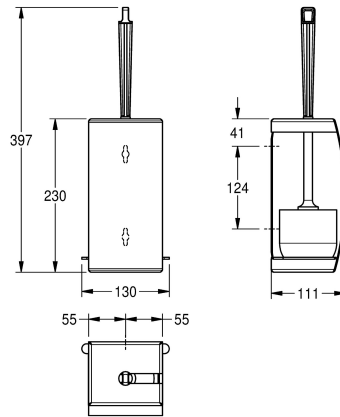

KWC STRATOS Porte-brosse

Modell-Linie: STRATOS | STRX687
Accessoires | Porte-brosse pour WC

KWC-No.

2000057403

Dimensions 130 x 397 x 111 mm (L x H x P)

Porte-brosse en inox pour montage mural, finition satinée, épaisseur du matériau de 1,5 mm, face avant arrondie avec finition de surface InnoxPlus® pour la réduction des empreintes de doigts et un meilleur nettoyage (« easy to clean »), brosse en nylon blanc avec mini brosse de bordure, possibilité d'enlever la brosse depuis la

gauche ou la droite selon le montage, plateau d'égouttement en plastique amovible. Vis en inox et chevilles fournies.

Dimensions 110 x 230 x 110 mm (L x H x P)

Données techniques

Brosse de couleur
Matière
Code du matériel
Épaisseur de matière
Profondeur totale
Hauteur totale
Largeur totale
Finition de surface
Traitement de surface
Type de brosse
Type de fixation
Type de montage

Blanc
Acier inoxydable
1.4301
1.5 mm
110 mm
230 mm
110 mm
Finition satinée
INOXPLUS
Nylon
Fixation
Montage mural

**INOX
PLUS**

Accessoires en option

KWC STRATOS

Porte-brosse

Modell-Linie: STRATOS | STRX687
Accessoires | Porte-brosse pour WC

Brosse WC

2000100020
E-STRX687

Pièces de rechange

Brosse WC en nylon

2000100019
E-BS686
