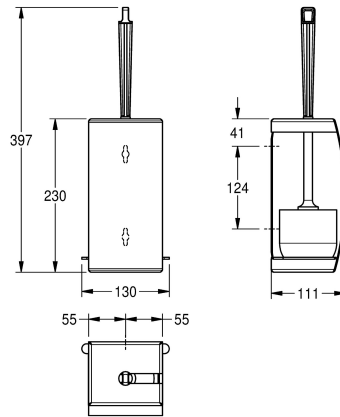

KWC STRATOS Porta scopino wc

Modell-Linie: STRATOS | STRX687
Accessori | Portascopini wc

KWC-No.

2000057403

Dimensioni 130 x 397 x 111 mm (L x A x P)

Porta scopino wc, installazione a parete, in acciaio inox 18/10, superficie satinata, parte frontale con finitura anti impronta InoxPlus, spessore: 1,5 mm. Pannello frontale bombato, scopino in nylon bianco con spazzolino per bordo wc. Installazione reversibile per

l'estrazione dello scopino da destra oppure da sinistra, incluso piattello in plastica estraibile. Inclusi viti e tasselli di fissaggio.

Dimensioni 110 x 230 x 110 mm (L x A x P)

Dati tecnici

| |
|------------------------------|
| Colore scopino |
| Materiale |
| Codice materiale |
| Spessore del materiale |
| Profondità totale |
| Altezza totale |
| Larghezza complessiva |
| Finitura della superficie |
| Trattamento della superficie |
| Tipo di spazzola |
| Tipo di fissaggio |
| Tipo di montaggio |
| teamNumber |
| sanitasTroeschNumber |

| |
|------------------------|
| Bianco |
| Acciaio inox |
| 1.4301 |
| 1.5 mm |
| 110 mm |
| 230 mm |
| 110 mm |
| Finitura satinata |
| INOXPLUS |
| Nylon |
| Vite |
| Installazione a parete |
| 572565 |
| 4621 280 |