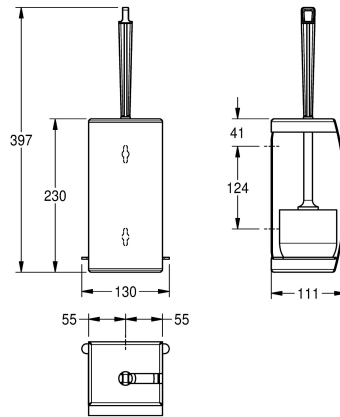

KWC STRATOS Toiletborstelhouder

Modell-Linie: STRATOS | STRX687
Accessoires | Toiletborstelhouders

KWC-No.

2000057403

Afmetingen 130 x 397 x 111 mm (B x H x D)

Toiletborstelhouder voor opbouwmontage, van roestvrij staal, oppervlak zijdemat, materiaaldikte 1,5 mm, gebogen front met InoxPlus oppervlaktebehandeling voor minder vingerafdrukken en betere reiniging (easy to clean). Witte nylonborstel met randreiniger, borstel links of rechts uitneembaar afhankelijk van montage.

uitneembare plastic afdruijschaal, inclusief roestvrijstalen schroeven en pluggen.

Afmeting 110 x 230 x 110 mm (B x H x D)

Technical Data

Borstel kleur
Materiaal
Materiaalcode
Materiaaldikte
Totale diepte
Totale hoogte
Totale breedte
Oppervlakafwerking
Oppervlaktebehandeling
Type borstel
Type bevestiging
Type montage

Wit
Roestvrij staal
1.4301
1.5 mm
110 mm
230 mm
110 mm
Zijdeglans
INOXPLUS
Nylon
Geschoefd
Wandmontage

**INOX
PLUS**

Optionele toebehoren

KWC STRATOS Toiletborstelhouder

Modell-Linie: **STRATOS | STRX687**
Accessoires | Toiletborstelhouders

Toiletborstel

2000100020
E-STRX687

Reserve onderdelen

Nylon toiletborstel

2000100019
E-BS686
