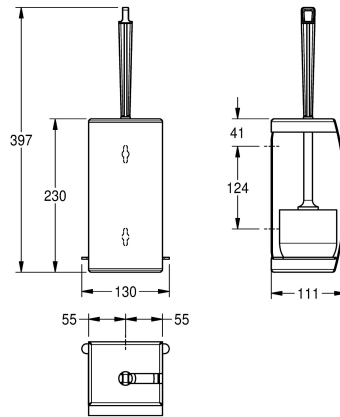

KWC STRATOS Toiletborstelhouder

Modell-Linie: STRATOS | STRX687
Accessoires | Toiletborstelhouders

KWC-No.

2000057403

Afmetingen 130 x 397 x 111 mm (B x H x D)

Toiletborstelhouder voor opbouwmontage, van roestvrij staal, oppervlak zijdemat, materiaaldikte 1,5 mm, gebogen front met InoXPlus oppervlaktebehandeling voor minder vingerafdrukken en betere reiniging (easy to clean). Witte nylonborstel met randreiniger, borstel links of rechts uitneembaar afhankelijk van montage.

uitneembare plastic afdruijschaal, inclusief roestvrijstalen schroeven en pluggen.

Afmetingen 110 x 230 x 110 mm (B x H x D)

Technical Data

Borstel kleur
Materiaal
Materiaalcode
Materiaaldikte
Totale diepte
Totale hoogte
Totale breedte
Oppervlakafwerking
Oppervlaktebehandeling
Type borstel
Type bevestiging
Type montage

Wit
Roestvrij staal
1.4301
1.5 mm
110 mm
230 mm
110 mm
Zijdeglans
INOXPLUS
Nylon
Geschroefd
Wandmontage

**INOX
PLUS**

Optionele toebehoren

KWC STRATOS Toiletborstelhouder

Modell-Linie: STRATOS | STRX687
Accessoires | Toiletborstelhouders

Toiletborstel

2000100020
E-STRX687

Reserve onderdelen

Nylon toiletborstel

2000100019
E-BS686
