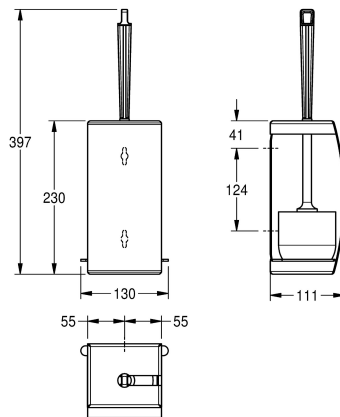

## KWC STRATOS

Szczotka do WC z uchwytem, montaż natynkowy

Modell-Linie: STRATOS | STRX687

Aksesoria łazienkowe | Uchwyty na szczotkę WC

### KWC-No.

**2000057403**

Wymiary 130 x 397 x 111 mm (szer. x wys. x głęb.)

Szczotka do WC z uchwytem, montaż natynkowy, stal szlachetna, powierzchnia szlifowana matowa o uszlachetnionym wykończeniu frontu InnoxPlus redukującym odciskanie się palców i ułatwiającym utrzymywanie w czystości (easy to clean). Grubość materiału 1,5 mm. Zaokrąglony front. Obudowa zamknięta od przodu. Biała

szczotka nylonowa z elementem do czyszczenia krawędzi. Wyjmowany ociekacz z tworzywa sztucznego. W komplecie: wkręty ze stali szlachetnej i kołki rozporowe.

Wymiary 130 x 397 x 111 mm (szer. x wys. x głęb.)

Biały
Stal szlachetna
1.4301
1.5 mm
110 mm
230 mm
110 mm
Matowe
INOXPLUS
Nylon
Przykręcony
Montaż naścienny

**INOX PLUS**