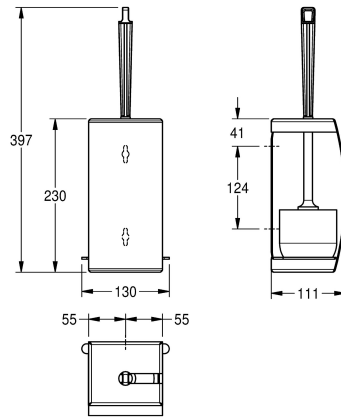

KWC STRATOS Toalettborsthållare

Modell-Linie: STRATOS | STRX687
Sanitetsutrustning | Toalettborsthållare

KWC-No.

2000057403

Dimensions 130 x 397 x 111 mm (W x H x D)

Toalettborsthållare för väggmontage, rostfritt stål, satin yta, rundad front med InoxPlus yta för att minska fingeravtryck och underlätta rengöring, (lätt att rengöra), godstjocklek 1.5 mm, stängt hölje, vit

nylonborste med rensborste, kan tas bort både åt höger och vänster beroende på montering, avtagbar plastskål för efterdroppning, levereras med rostfria skruv och plugg.

Technical Data

Borstens färg
Material
Materialkod
Material tjocklek
Övergripande djup
Total höjd
Total bredd
Ytfinish
Ytbehandling
Typ av borste
Typ av fixering
Typ av montering

Vit
Rostfritt stål
1.4301
1.5 mm
110 mm
230 mm
110 mm
Satin yta
INOXPLUS
Nylon
Skruv
Väggmontering

INOX PLUS

Extratillbehör

Toilet brush

KWC STRATOS Toalettborsthållare

Modell-Linie: **STRATOS | STRX687**
Sanitetsutrustning | Toalettborsthållare

2000100020
E-STRX687

Reservdelar

Nylon toilet brush

2000100019
E-BS686
