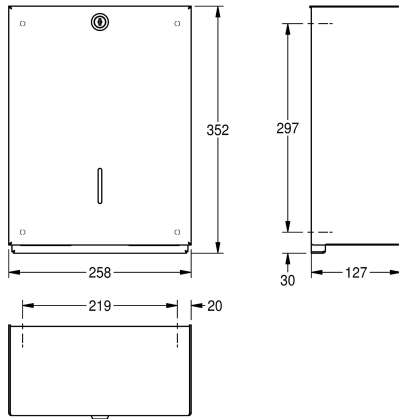

#### KWC-No.

**2000057407**

Zásobník na papírové ručníky, rozměry 258 x 352 x 127 mm (š x v x h)

Zásobník na papírové ručníky k montáži na omítku, chromniklová ocel, povrch hedvábně matný, tloušťka materiálu 2 mm, zcela uzavřený plášť s robustním vřetenovým zámkem. Plášť je zavěšený na montážní desce a přišroubovaný přes vřetenový zámek

závitovou tyčí z ušlechtilé oceli. Včetně vrtů z ušlechtilé oceli a hmoždinek.

Rozměry 258 x 352 x 127 mm (š x v x h)

#### Technické údaje

Kapacita	500
Plnění množství uom	ručníky
Uzamykatelný	závit na klíč
Materiál	ušlechtilá ocel
Kód materiálu	1.4301
Tloušťka materiálu	2 mm
Celková hloubka	127 mm
Celková výška	352 mm
Celková šířka	258 mm
Povrch	hedvábně matný
Náplň	papírový ručník
Způsob uchycení	závit
Způsob montáže	montáž na stěnu
Ovládání	manuální

Kapacita	500
Plnění množství uom	ručníky
Uzamykatelný	závit na klíč
Materiál	ušlechtilá ocel
Kód materiálu	1.4301
Tloušťka materiálu	2 mm
Celková hloubka	127 mm
Celková výška	352 mm
Celková šířka	258 mm
Povrch	hedvábně matný
Náplň	papírový ručník
Způsob uchycení	závit
Způsob montáže	montáž na stěnu
Ovládání	manuální