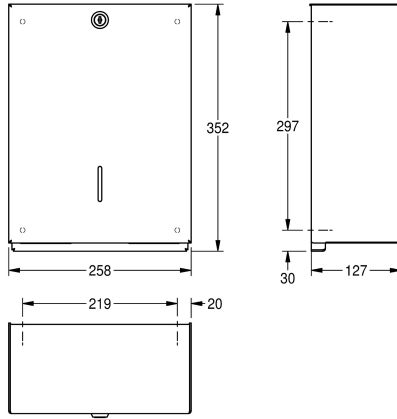

### KWC-Nr.

**2000057407**

Papierhandtuchspender, Abmessungen 258 x 352 x 127 mm (B x H x T)

Papierhandtuchspender, für Aufputzmontage, Chromnickelstahl, Oberfläche seidenmatt, Materialstärke 2,0 mm, komplett geschlossenes Gehäuse, Gehäuse wird auf der Montageplatte eingehängt und über das Spindelschloss mit der Edelstahl Gewindestange festgeschraubt, Fassungsvermögen 400 - 600

Stück je nach Papier und Faltung, inklusive Edelstahlschrauben und Dübel.

Abmessungen 258 x 352 x 127 mm (B x H x T)

### Technische Daten

Füllmenge	500
Füllmenge Me	Handtücher
Schloss	Sicherheitsspindelschloss
Material	Edelstahl
Materialtyp	1.4301 Chromnickelstahl V2A
Materialstärke	2 mm
Gesamttiefe	127 mm
Gesamthöhe	352 mm
Gesamtbreite	258 mm
Oberflächenbehandlung	seidenmatt
Art des Verbrauchsmaterials	Papierhandtuch
Art der Befestigung	geschraubt
Art der Montage	Wandmontage
Art der Bedienung	manueller Betrieb
teamNumber	0

Füllmenge	500
Füllmenge Me	Handtücher
Schloss	Sicherheitsspindelschloss
Material	Edelstahl
Materialtyp	1.4301 Chromnickelstahl V2A
Materialstärke	2 mm
Gesamttiefe	127 mm
Gesamthöhe	352 mm
Gesamtbreite	258 mm
Oberflächenbehandlung	seidenmatt
Art des Verbrauchsmaterials	Papierhandtuch
Art der Befestigung	geschraubt
Art der Montage	Wandmontage
Art der Bedienung	manueller Betrieb
teamNumber	0