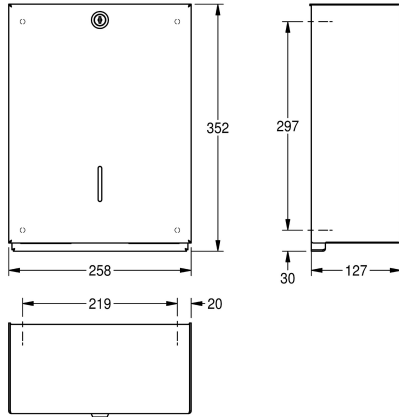

KWC HEAVY-DUTY Papierhandtuchspender

Modell-Linie: HEAVYDUTY | TD350
Accessories | Papierhandtuchspender

KWC-Nr.

2000057407

Papierhandtuchspender, Abmessungen 258 x 352 x 127 mm (B x H x T)

Papierhandtuchspender, für Aufputzmontage, Chromnickelstahl, Oberfläche seidenmatt, Materialstärke 2,0 mm, komplett geschlossenes Gehäuse, Gehäuse wird auf der Montageplatte eingehängt und über das Spindelschloss mit der Edelstahl Gewindestange festgeschraubt, Fassungsvermögen 400 - 600

Stück je nach Papier und Faltung, inklusive Edelstahlschrauben und Dübel.

Abmessungen 258 x 352 x 127 mm (B x H x T)

Technische Daten

Füllmenge
Füllmenge ME
Schloss
Material
Materialtyp
Materialstärke
Gesamttiefe
Gesamthöhe
Gesamtbreite
Oberflächenbehandlung
Art des Verbrauchsmaterials
Art der Befestigung
Art der Montage
Art der Bedienung

500
Handtücher
Sicherheitspindelschloss
Edelstahl
1.4301 Chromnickelstahl V2A
2 mm
127 mm
352 mm
258 mm
seidenmatt
Papierhandtuch
geschraubt
Wandmontage
manueller Betrieb

Ersatzteile

KWC HEAVY-DUTY Papierhandtuchspender