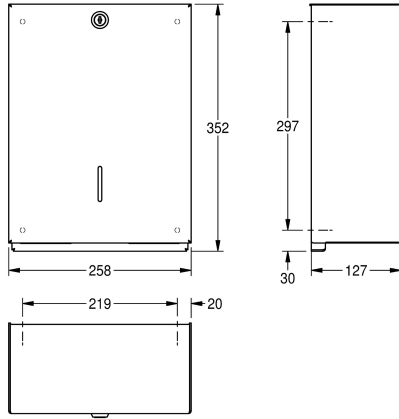

### KWC-No.

**2000057407**

Paperipyyheannostelija, mitat 258 x 352 x 127 mm (L x K x S)

Paperipyyheannostelija pinta-asennukseen, krominikkeliterästä, satiinipinta, materiaalin vahvuus 2,0 mm, täysin suojattu kotelo, kotelo ripustetaan asennuslevyn ja kiinnitetään turvaruuvien avulla ruostumattomasta teräksestä valmistettuun kierretankoon, vetoisuus 400-600 kappaletta paperin ja taitoksen mukaan,

mukana ruostumattomasta teräksestä valmistetut ruuvit ja tartuntaosat.

Mitat 258 x 352 x 127 mm (L x K x S)

### Tekniset tiedot

Täyttömäärä
Täyttömäärä yksikköä
Lukko
Materiaali
Rst teräslaji
Materiaalin vahvuus
Kokonaissyvyys
Kokonaiskorkeus
Kokonaisleveys
Pinnan viimeistely
Kulutuksen tyyppi
Kiinnitystapa
Asennustapa
Toiminta tapa
lviCode

500
Pyyhkeet
Avain-ruuvi-lukko
Ruostumaton teräs
1.4301
2 mm
127 mm
352 mm
258 mm
Satiinipintainen
Paperi pyyhe
Ruuvi
Seinäasennus
Käsiikäyttöinen toiminta
0