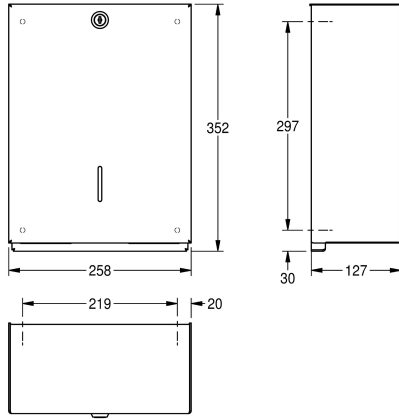

KWC HEAVY-DUTY

Distributeur de serviettes en papier

Modell-Linie: HEAVYDUTY | TD350

Accessoires | Distributeurs de serviettes en papier

KWC-No.

2000057407

Distributeur de serviettes en papier, dimensions
258 x 352 x 127 mm (L x H x P)

Distributeur d'essuie-main pour montage mural en inox, finition satinée, épaisseur du matériau de 2 mm, boîtier complètement fermé et tenu en place par une barre en inox fixée à la plaque de montage et un verrouillage de sécurité, contenance du réservoir de

400 à 600 morceaux de papier, selon le pliage. Vis en inox et chevilles fournies.

Dimensions 258 x 352 x 127 mm (L x H x P)

Données techniques

Quantité de remplissage

500

Quantité de remplissage uom

Serviettes

Profondeur totale

127 mm

Hauteur totale

352 mm

Largeur totale

258 mm

Finition de surface

Finition satinée