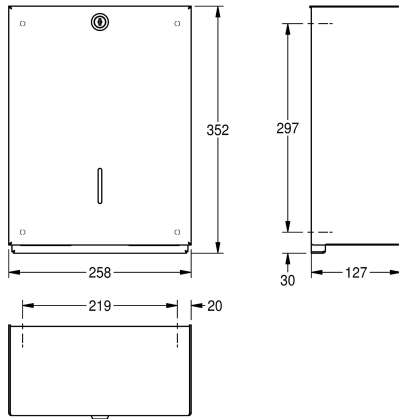

KWC HEAVY-DUTY

Distributeur de serviettes en papier

Modell-Linie: HEAVYDUTY | TD350

Accessoires | Distributeurs de serviettes en papier

KWC-No.

2000057407

Distributeur de serviettes en papier, dimensions
258 x 352 x 127 mm (L x H x P)

Distributeur d'essuie-main pour montage mural en inox, finition satinée, épaisseur du matériau de 2 mm, boîtier complètement fermé et tenu en place par une barre en inox fixée à la plaque de montage et un verrouillage de sécurité, contenance du réservoir de

400 à 600 morceaux de papier, selon le pliage. Vis en inox et chevilles fournies.

Dimensions 258 x 352 x 127 mm (L x H x P)

Données techniques

Quantité de remplissage	500
Quantité de remplissage uom	Serviettes
Serrure	Serrure principale à vis
Matière	Acier inoxydable
Code du matériel	1.4301
Épaisseur de matière	2 mm
Profondeur totale	127 mm
Hauteur totale	352 mm
Largeur totale	258 mm
Finition de surface	Finition satinée
Type de consommable	Serviettes en papier
Type de fixation	Fixation
Type de montage	Montage mural
Type d'opération	Opération manuelle
teamNumber	0