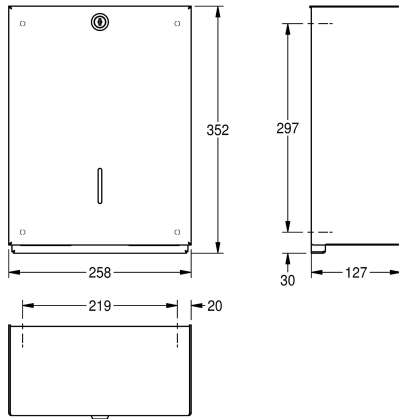

#### KWC-No.

**2000057407**

Distributore di salviette asciugamani, dimensioni 258 x 352 x 127 mm (L x A x P)

Distributore di salviette asciugamani anti vandalo, in acciaio inox 18/10, spessore 2 mm, garanzia 5 anni sulla struttura. La copertura è sorretta da un trante in acciaio inox azionato dalla serratura che si innesta sulla flangia di installazione a parete. Kit di fissaggio

incluso.

Dimensioni 258 x 352 x 127 mm (L x A x P)

#### Dati tecnici

Capacità	500
Capacità uom	Salviette asciugamani
Serratura	Serratura a vite con chiave
Materiale	Acciaio inox
Codice materiale	1.4301
Spessore del materiale	2 mm
Profondità totale	127 mm
Altezza totale	352 mm
Larghezza complessiva	258 mm
Finitura della superficie	Finitura satinata
Tipo di consumabili	Salvietta in carta
Tipo di fissaggio	Vite
Tipo di montaggio	Installazione a parete
Funzionamento	Comando manuale
teamNumber	0

Capacità	500
Capacità uom	Salviette asciugamani
Serratura	Serratura a vite con chiave
Materiale	Acciaio inox
Codice materiale	1.4301
Spessore del materiale	2 mm
Profondità totale	127 mm
Altezza totale	352 mm
Larghezza complessiva	258 mm
Finitura della superficie	Finitura satinata
Tipo di consumabili	Salvietta in carta
Tipo di fissaggio	Vite
Tipo di montaggio	Installazione a parete
Funzionamento	Comando manuale
teamNumber	0