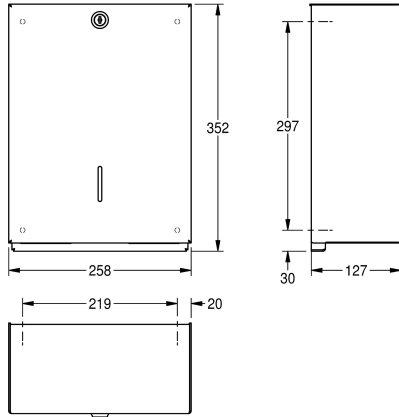

### KWC-No.

**2000057407**

Papierdispenser, afmetingen 258 x 352 x 127 mm (B x H x D)

Papierdispenser voor opbouwmontage van roestvrij staal, oppervlak zijdemat, materiaaldikte 2 mm. De volledig gesloten behuizing wordt opgehangen aan de montageplaat en met behulp van het spindelslot met roestvrijstalen draadstang vastgeschroefd.

Capaciteit 400-600 handdoekjes al naar gelang fabricaat en vouwwijze, inclusief roestvrijstalen schroeven en pluggen.

Afmetingen 258 x 352 x 127 mm (B x H x D)

### Technical Data

Vulhoeveelheid	500
Vul hoeveelheid verkoopseenheid	Handdoeken
Slot	Veiligheidsspindelslot
Materiaal	Roestvrij staal
Materiaalcode	1.4301
Materiaaldikte	2 mm
Totale diepte	127 mm
Totale hoogte	352 mm
Totale breedte	258 mm
Oppervlakafwerking	Zijdeglans
Type verbruiksproduct	Papierhanddoek
Type bevestiging	Geschroefd
Type montage	Wandmontage
Type bediening	Manuele werking

Vulhoeveelheid	500
Vul hoeveelheid verkoopseenheid	Handdoeken
Slot	Veiligheidsspindelslot
Materiaal	Roestvrij staal
Materiaalcode	1.4301
Materiaaldikte	2 mm
Totale diepte	127 mm
Totale hoogte	352 mm
Totale breedte	258 mm
Oppervlakafwerking	Zijdeglans
Type verbruiksproduct	Papierhanddoek
Type bevestiging	Geschroefd
Type montage	Wandmontage
Type bediening	Manuele werking