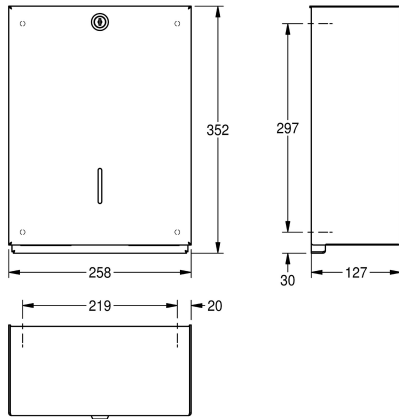

KWC HEAVY-DUTY Papierdispenser

Modell-Linie: HEAVYDUTY | TD350
Accessoires | Papierhanddoekverdelers

KWC-No.

2000057407

Papierdispenser, afmetingen 258 x 352 x 127 mm (B x H x D)

Papierdispenser voor opbouwmontage van roestvrij staal, oppervlak zijdemat, materiaaldikte 2 mm. De volledig gesloten behuizing wordt opgehangen aan de montageplaat en met behulp van het spindelslot met roestvrijstalen draadstang vastgeschroefd.

Capaciteit 400-600 handdoekjes al naar gelang fabricaat en vouwwijze, inclusief roestvrijstalen schroeven en pluggen.

Afmetingen 258 x 352 x 127 mm (B x H x D)

Technical Data

Vulhoeveelheid	500
Vul hoeveelheid verkoopseenheid	Handdoeken
Slot	Veiligheidsspindelslot
Materiaal	Roestvrij staal
Materiaalcode	1.4301
Materiaaldikte	2 mm
Totale diepte	127 mm
Totale hoogte	352 mm
Totale breedte	258 mm
Oppervlakafwerking	Zijdeglans
Type verbruiksproduct	Papierhanddoek
Type bevestiging	Geschroefd
Type montage	Wandmontage
Type bediening	Manuele werking

Vulhoeveelheid	500
Vul hoeveelheid verkoopseenheid	Handdoeken
Slot	Veiligheidsspindelslot
Materiaal	Roestvrij staal
Materiaalcode	1.4301
Materiaaldikte	2 mm
Totale diepte	127 mm
Totale hoogte	352 mm
Totale breedte	258 mm
Oppervlakafwerking	Zijdeglans
Type verbruiksproduct	Papierhanddoek
Type bevestiging	Geschroefd
Type montage	Wandmontage
Type bediening	Manuele werking