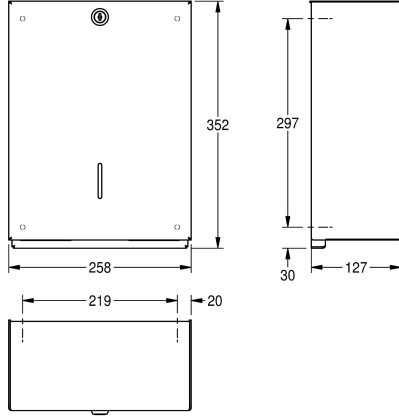

#### KWC-No.

**2000057407**

Podajnik ręczników papierowych, wymiary 258 x 352 x 127 mm (szer. x wys. x głęb.)

Podajnik ręczników papierowych do montażu natynkowego. Stal szlachetna, powierzchnia szlifowana matowa. Grubość materiału 2 mm. Obudowa zamknięta, mocowana na trzpieniu ze stali szlachetnej przytwierdzonym do płyty montażowej, zabezpieczający zamek. Pojemność 400-600 sztuk ręczników,

zależnie od układu. W komplecie wkręty ze stali szlachetnej i kołki rozporowe.

Wymiary (szer. x wys. x głęb.): 258 x 352 x 127 mm