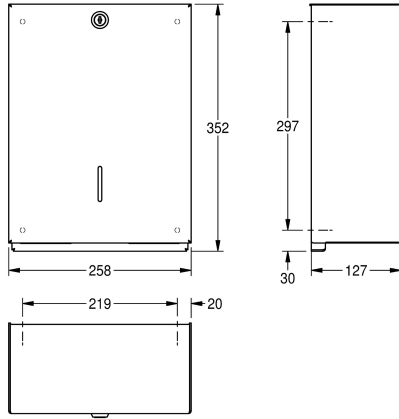

KWC HEAVY-DUTY Pappershandduksbehållare

Modell-Linie: HEAVYDUTY | TD350
Sanitetsutrustning | Pappershandduksbehållare

KWC-No.

2000057407

Paper towel dispenser, dimensions 258 x 352 x 127 mm (W x H x D)

Pappershandduksbehållare för väggmontage, rostfritt stål, satin yta, gods tjocklek 2 mm, helt hölje, höljet hålls på plats med en rostfri stång i moteringsplattan och ett säkerhetslås, kan laddas med

400-600 st papper beroende på vikning, lereras med rostfria skruvar och plugg.

Technical Data

Fyllnads kvantitet
Fyllnads kvantitet mått
Lås
Material
Materialkod
Material tjocklek
Övergripande djup
Total höjd
Total bredd
Ytfinish
Typ av förbrukningsmaterial
Typ av fixering
Typ av montering
Typ av operation

500
Handdukar
Nyckel-skruv-lock
Rostfritt stål
1.4301
2 mm
127 mm
352 mm
258 mm
Satin yta
Pappers handduk
Skruv
Väggmontering
Manuell operation

Reservdelar

KWC HEAVY-DUTY
Pappershandduksbehållare

Modell-Linie: HEAVYDUTY | TD350
Sanitetsutrustning | Pappershandduksbehållare