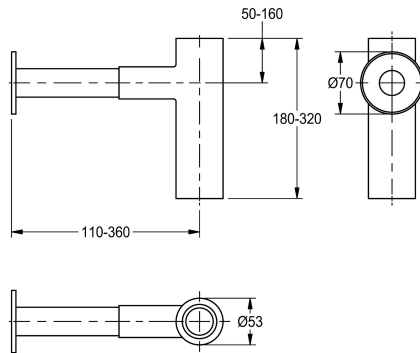

### KWC-No.

**2000057417**

Sifon

Sifon, chromovaná mosaz, povrch leštěný do vysokého lesku, výsuvný, výškově nastavitelný, směrem dolů max. 320 mm, směrem

dozadu max. 360 mm.