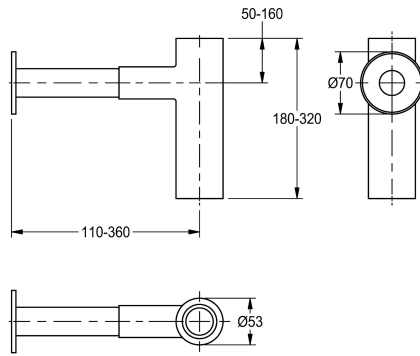

### KWC-Nr.

**2000057417**

Siphon

Siphon, Messing verchromt, Oberfläche hochglanzpoliert, ausziehbar zur höhenverstellbaren Anpassung, nach unten maximal 320 mm, nach hinten maximal 360 mm, passend zu

"Beauty Wash" Waschtischen und adaptierbar für andere Waschtische.

### Technische Daten

Füllmenge

1

Mengeneinheit

Stück