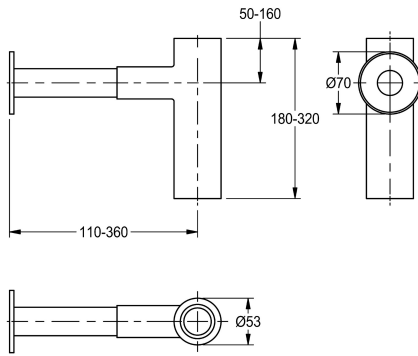

KWC

Sifón

Modell-Linie: WASHPLACES-ACCS | XINX140

Lavabo | Accesorios de Lavabo

KWC-No.

2000057417

Sifón "Clic"

Sifón "Clic", sifón de latón cromado, superficie pulida brillo, extensible para ajustar la altura, hacia abajo máximo 320 mm,

hacia atrás máximo 360 mm.

Datos técnicos

Cantidad

1

Cantidad de unidades de medición

Piezas