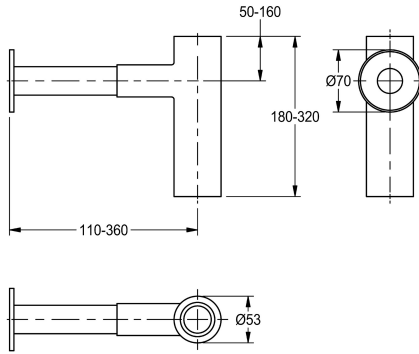

KWC XINOX vesilukko

Modell-Linie: WASHPLACES-ACCS | XINX140
Pesualtaat | Pesualtaiden täydentävät osat

KWC-No.

2000057417

Kromattu messinkinen vesilukko. Korkeus ja pituus säädettävissä.

Vesilukko "Clic", kromattu messinkinen vesilukko, pinta kiillotettu, pituus säädettävissä (max, 360 mm) ja korkeus säädettävissä

(max. 320 mm).

Tekniset tiedot

Täyttömäärä

1

Määrä mittayksikkö

Kappaleita

IviCode

0