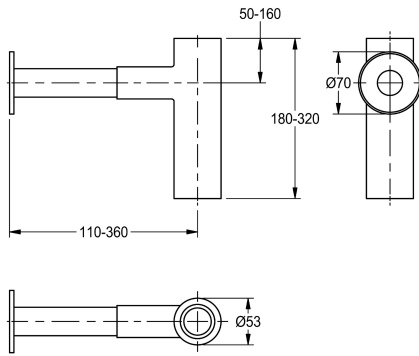

### KWC-No.

**2000057417**

Siphon

Siphon "clic" chromé brillant. Etirable (360 mm max.) et réglable en hauteur (320 mm max.).

### Données techniques

Unité de remplissage

1

Unité de mesure

Pièce