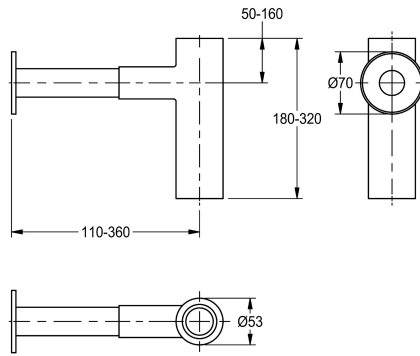

### KWC-No.

**2000057417**  
Sifone

Sifone in ottone cromato. Estensibile (fino a 360 mm) e regolabile in altezza (fino a 320 mm).

### Dati tecnici

Capacità  
Quantità UOM  
teamNumber

1  
Pezzi  
0