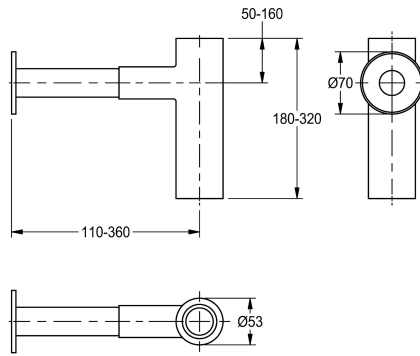

KWC XINOX sifon

Modell-Linie: WASHPLACES-ACCS | XINX140
Wastafels | Toebehoren wastafels

KWC-No.

2000057417
Sifon 'Clic'

Sifon 'Clic', verchromde messing sifon, oppervlak hoogglans gepolijst, uittrekbaar tot geschikte hoogte, naar onder max. 320

mm, naar achter max. 360 mm.

Technical Data

Vulhoeveelheid

1

Hoeveelheid meeteenheid

Stuk