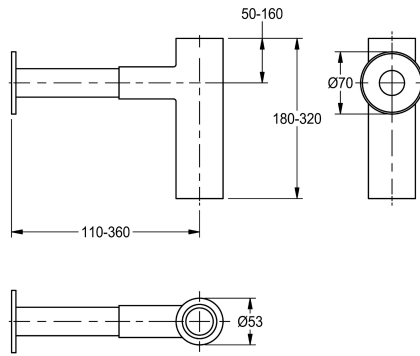

### Trap

Modell-Linie: WASHPLACES-ACCS | XINX140  
Umywalki | Wyposażenie dodatkowe do umywalk

#### KWC-No.

**2000057417**

Syfon „Clic”

Syfon „Clic” z mosiądzu chromowanego. Powierzchnia polerowana na wysoki

połysk. Regulacja w poziomie (maks. 360 mm) i pionie (maks. 320 mm).