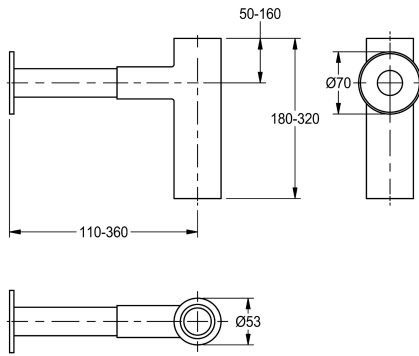

### Trap

Modell-Linie: WASHPLACES-ACCS | XINX140

Tvättställ | Kompletterande delar tvättställ

#### KWC-No.

**2000057417**

Trap "Clic"

vattenlås "Clic", vattenlås i kromad mässing, högglanspolerad, expanderbar (max. 360 mm), justerbar i höjd (max.320 mm).