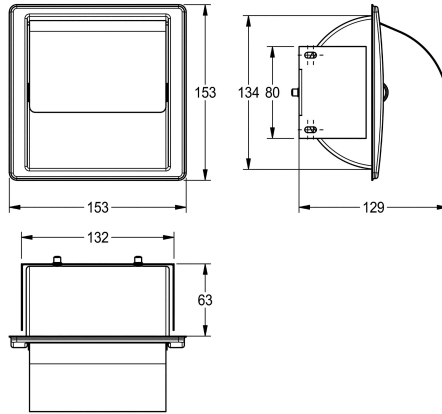

KWC STRATOS

Držák toaletního papíru k montáži pod omítku

Modell-Linie: STRATOS | STRX673E

Doplňky | Držáky na toaletní papír

KWC-No.

2000057422

Držák toaletního papíru, rozměry 153 x 153 x 129 mm (š x v x h)

Držák toaletního papíru k montáži pod omítku, chromniklová ocel, hedvábně matný povrch, tloušťka materiálu 0,8 mm, zahnuté sklopné víko, na jednu roli o průměru max. 130 mm, včetně vrtů z

ušlechtilé oceli a hmoždinek.

Rozměry 153 x 153 x 129 mm (š x v x h)

Technické údaje

Maximální průměr spotřebního materiálu	120 mm
Maximální šířka spotřebního materiálu	120 mm
Kapacita	1
Plnění množství uom	role
Uzamykatelný	NO-LOCK
Materiál	ušlechtilá ocel
Kód materiálu	1.4301
Tloušťka materiálu	0.8 mm
Celková hloubka	129 mm
Celková výška	153 mm
Celková šířka	153 mm
Vřetenno	ano
Povrch	hedvábně matný
Způsob uchycení	závit
Způsob montáže	zahlobené připevnění