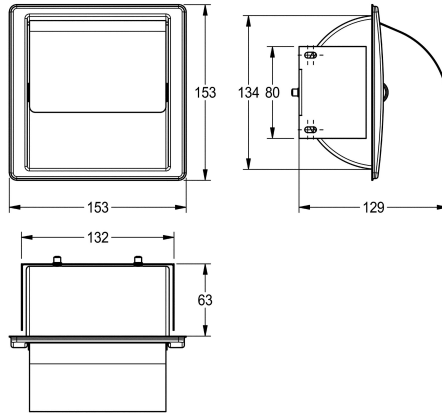

KWC STRATOS WC-Rollenhalter für Unterputzmontage

Modell-Linie: STRATOS | STRX673E
Accessories | WC-Rollenhalter

KWC-Nr.

2000057422

Abmessungen 153 x 153 x 129 mm (B x H x T)

WC-Rollenhalter, für Unterputzmontage, Chromnickelstahl, Oberfläche seidenmatt, Materialstärke 0,8 mm, gebogener Klappdeckel, für eine Rolle bis maximal 130 mm Breite, inklusive

Edelstahlschrauben und Dübel.

Abmessungen 153 x 153 x 129 mm (B x H x T)

Technische Daten

maximale Tiefe/Durchmesser Ver	120 mm
maximale Breite Verbrauchsmate	120 mm
Füllmenge	1
Füllmenge ME	Rollen
Schloss	kein Schloss
Material	Edelstahl
Materialtyp	1.4301 Chromnickelstahl V2A
Materialstärke	0,8 mm
Gesamttiefe	129 mm
Gesamthöhe	153 mm
Gesamtbreite	153 mm
Spindel	ja
Oberflächenbehandlung	seidenmatt
Art der Befestigung	geschraubt
Art der Montage	Unterputzmontage
IgPosNumber	63FF66A