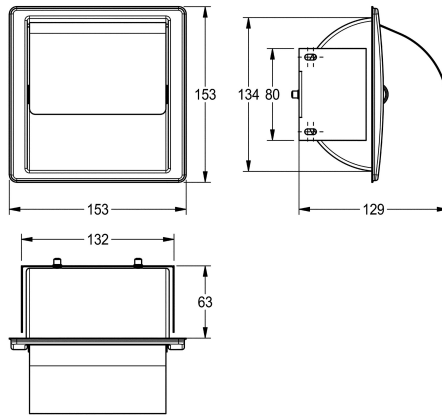

## KWC STRATOS WC-Rollenhalter für Unterputzmontage

Modell-Linie: STRATOS | STRX673E  
Accessories | WC-Rollenhalter

### KWC-Nr.

**2000057422**

Abmessungen 153 x 153 x 129 mm (B x H x T)

WC-Rollenhalter, für Unterputzmontage, Chromnickelstahl, Oberfläche seidenmatt, Materialstärke 0,8 mm, gebogener Klappdeckel, für eine Rolle bis maximal 130 mm Breite, inklusive

Edelstahlschrauben und Dübel.

Abmessungen 153 x 153 x 129 mm (B x H x T)

### Technische Daten

Maximale Tiefe/Durchmesser Verbrauchsmaterial	120 mm
Maximale Breite Verbrauchsmaterial	120 mm
Füllmenge	1
Füllmenge Me	Rollen
Schloss	kein Schloss
Material	Edelstahl
Materialtyp	1.4301 Chromnickelstahl V2A
Materialstärke	0,8 mm
Gesamttiefe	129 mm
Gesamthöhe	153 mm
Gesamtbreite	153 mm
Spindel	ja
Oberflächenbehandlung	seidenmatt
Art der Befestigung	geschraubt
Art der Montage	Unterputzmontage
teamNumber	572303
sanitasTroeschNumber	4621 266