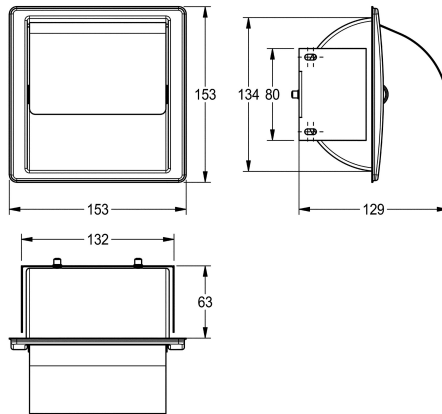

## KWC STRATOS WC-Rollenhalter für Unterputzmontage

Modell-Linie: STRATOS | STRX673E  
Accessories | WC-Rollenhalter

### KWC-Nr.

**2000057422**

Abmessungen 153 x 153 x 129 mm (B x H x T)

WC-Rollenhalter, für Unterputzmontage, Chromnickelstahl, Oberfläche seidenmatt, Materialstärke 0,8 mm, gebogener Klappdeckel, für eine Rolle bis maximal 130 mm Breite, inklusive

Edelstahlschrauben und Dübel.

Abmessungen 153 x 153 x 129 mm (B x H x T)

### Technische Daten

maximale Tiefe/Durchmesser Ver	120 mm
maximale Breite Verbrauchsmate	120 mm
Füllmenge	1
Füllmenge ME	Rollen
Schloss	kein Schloss
Material	Edelstahl
Materialtyp	1.4301 Chromnickelstahl V2A
Materialstärke	0,8 mm
Gesamttiefe	129 mm
Gesamthöhe	153 mm
Gesamtbreite	153 mm
Spindel	ja
Oberflächenbehandlung	seidenmatt
Art der Befestigung	geschraubt
Art der Montage	Unterputzmontage