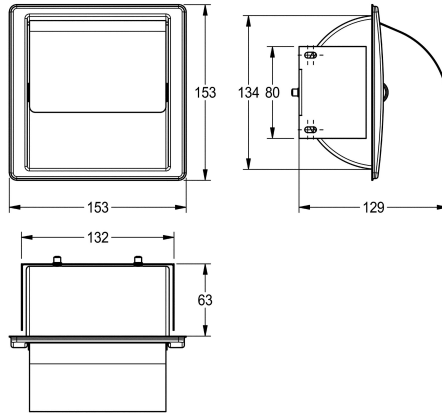

## KWC STRATOS Portarrollos para inodoro

Modell-Linie: STRATOS | STRX673E  
Accesorios | Portarrollos

### KWC-No.

**2000057422**

Dimensiones 153 x 153 x 129 mm (an x al x pr)

Portarrollos para montaje empotrado a pared en acero inoxidable, acabado satinado, material de 0,8 mm de espesor. Tapa frontal, pra un rollo hasta máx. 130mm de ancho. Material de fijación.

Dimensiones 153 x 153 x 129 mm (L x A x P)

### Datos técnicos

Profundidad/diámetro máx. de los elementos de recambio	120 mm
Ancho máx. de los elementos de recambio	120 mm
Cantidad de llenado	1
Capacidad de carga	Rollos
Cerradura	NO-LOCK
Material	Acero inoxidable
Código	1.4301
Espesor del material	0.8 mm
Profundidad	129 mm
Altura	153 mm
Anchura total	153 mm
Husillo	Si
Acabado de superficie	Acabado satinado
Tipo de fijación	Tornillo
Tipo de montaje	Montaje empotrado