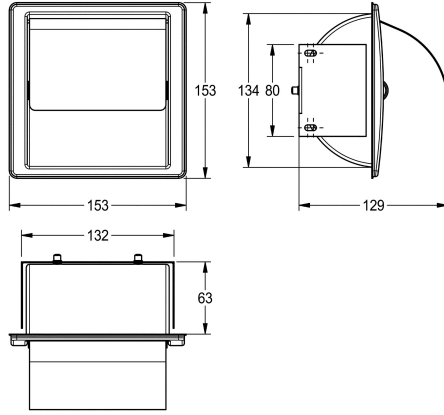

## KWC STRATOS WC -paperiteline

Modell-Linie: STRATOS | STRX673E  
Saniteettivarusteet julkisiin tiloihin | WC -rullapidikkeet

### KWC-No.

**2000057422**

Ruostumatonta terästä, satiinipinta

WC -paperiteline uppoasennukseen, ruostumatonta terästä, satiinipinta. Materiaalin vahvuus 0.8 mm, kaareva taittuva kansi, 1 rullalle max. Leveys 130 mm, mukana teräsruuvit ja tartuntaosat.

Mitat 153 x 153 x 129 mm (L x K x S)

### Tekniset tiedot

Osan maksimi syvyys/halkaisija	120 mm
Osan maksimi leveys	120 mm
Täyttömäärä	1
Täyttömäärä yksikköä	Rullat
Lukko	NO-LOCK
Materiaali	Ruostumaton teräs
Rst teräslaji	1.4301
Materiaalin vahvuus	0.8 mm
Kokonaissyvyys	129 mm
Kokonaiskorkeus	153 mm
Kokonaisleveys	153 mm
Kara	Kyllä
Pinnan viimeistely	Satiinipintainen
Kiinnitystapa	Ruuvi
Asennustapa	Uppotettu asennus
IviCode	0