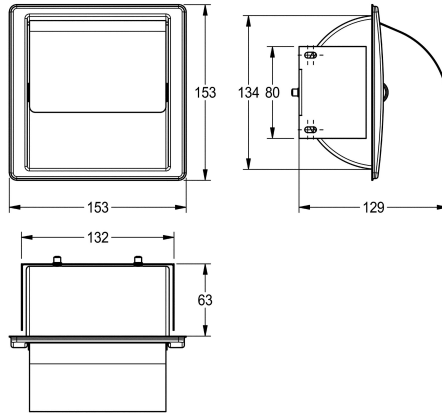

KWC STRATOS Distributeur de papier toilette

Modell-Linie: STRATOS | STRX673E
Accessoires | Distributeurs de papier toilette

KWC-No.

2000057422

Dimensions 153 x 153 x 129 mm (L x H x P)

Distributeur de papier toilette pour montage encastré, en inox, finition satinée, épaisseur du matériau de 0,8 mm, couvercle basculant, pour un rouleau d'un diamètre max. de 120 mm. Vis en

inox et chevilles fournies.

Dimensions 153 x 153 x 129 mm (L x H x P)

Données techniques

Diamètre/profondeur maximum de consommables	120 mm
Largeur maximale de consommables	120 mm
Quantité de remplissage	1
Quantité de remplissage uom	Rouleaux
Serrure	NO-LOCK
Matière	Acier inoxydable
Code du matériel	1.4301
Épaisseur de matière	0.8 mm
Profondeur totale	129 mm
Hauteur totale	153 mm
Largeur totale	153 mm
Fusée d'axe	Oui
Finition de surface	Finition satinée
Type de fixation	Fixation
Type de montage	Montage encastré
teamNumber	572303
sanitasTroeschNumber	4621 266