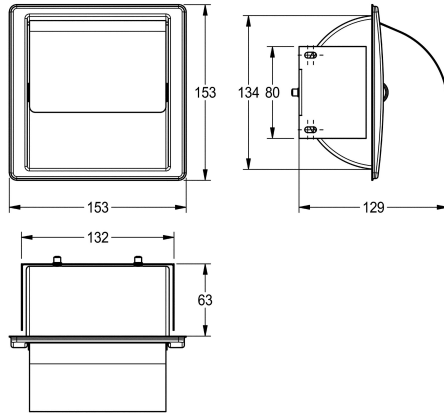

#### KWC-No.

**2000057422**

Dimensions 153 x 153 x 129 mm (L x H x P)

Distributeur de papier toilette pour montage encastré, en inox, finition satinée, épaisseur du matériau de 0,8 mm, couvercle basculant, pour un rouleau d'un diamètre max. de 120 mm. Vis en

inox et chevilles fournies.

Dimensions 153 x 153 x 129 mm (L x H x P)

#### Données techniques

Diamètre/profondeur maximum de consommables	120 mm
Largeur maximale de consommables	120 mm
Quantité de remplissage	1
Quantité de remplissage uom	Rouleaux
Serrure	NO-LOCK
Matière	Acier inoxydable
Code du matériel	1.4301
Épaisseur de matière	0.8 mm
Profondeur totale	129 mm
Hauteur totale	153 mm
Largeur totale	153 mm
Fusée d'axe	Oui
Finition de surface	Finition satinée
Type de fixation	Fixation
Type de montage	Montage encastré