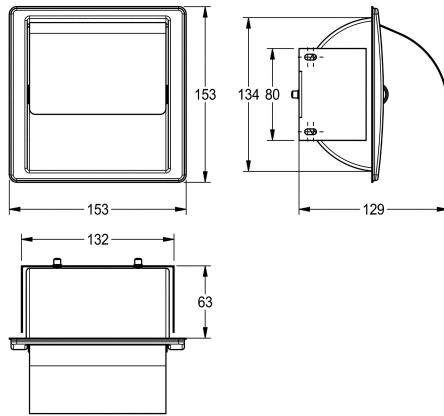

KWC STRATOS Portarotoli di carta igienica

Modell-Linie: STRATOS | STRX673E
Accessori | Portarotoli di carta igienica

KWC-No.

2000057422

Dimensioni 153 x 153 x 129 mm (L x A x P)

Portarotoli di carta igienica ad incasso, in acciaio inox 18/10, superficie satinata, finitura InoxPlus, spessore: 0,8 mm. Pannello frontale bombato. Per 1 rotolo diametro massimo 130 mm. Inclusi

viti e tasselli di fissaggio.

Dimensioni 153 x 153 x 129 mm (L x A x P)

Dati tecnici

Profondità massima/diametro del prodotto	120 mm
Larghezza massima del prodotto	120 mm
Capacità	1
Capacità uom	Rotoli
Serratura	NO-LOCK
Materiale	Acciaio inox
Codice materiale	1.4301
Spessore del materiale	0.8 mm
Profondità totale	129 mm
Altezza totale	153 mm
Larghezza complessiva	153 mm
Asse	Si
Finitura della superficie	Finitura satinata
Tipo di fissaggio	Vite
Tipo di montaggio	Montaggio ad incasso
teamNumber	572303
sanitasTroeschNumber	4621 266