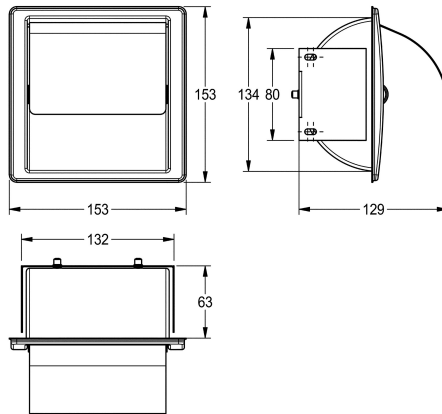

KWC STRATOS Toiletrolhouder

Modell-Linie: STRATOS | STRX673E
Accessoires | Toiletrolhouders

KWC-No.

2000057422

Afmetingen 153 x 153 x 129 mm (B x H x D)

Toiletrolhouder voor inbouwmontage, van roestvrij staal, oppervlak zijdemat, materiaaldikte 0,8 mm. gebogen klapdeksel, voor 1 rol van max. 120 mm. breedte, inclusief roestvrijstalen schroeven en

pluggen.

Afmetingen 153 x 153 x 129 mm (B x H x D)

Technical Data

Maximale diepte/diameter van navulling	120 mm
Maximale breedte navulling	120 mm
Vulhoeveelheid	1
Vul hoeveelheid verkoopseenheid	Rollen
Slot	NO-LOCK
Materiaal	Roestvrij staal
Materiaalcode	1.4301
Materiaaldikte	0.8 mm
Totale diepte	129 mm
Totale hoogte	153 mm
Totale breedte	153 mm
Spindel	Ja
Oppervlakafwerking	Zijdeglans
Type bevestiging	Geschroefd
Type montage	Inbouw