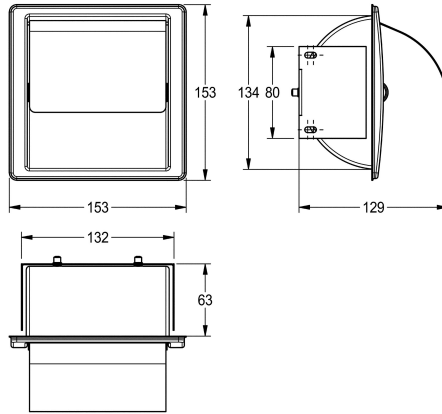

KWC STRATOS Toiletrolhouder

Modell-Linie: STRATOS | STRX673E
Accessoires | Toiletrolhouders

KWC-No.

2000057422

Afmetingen 153 x 153 x 129 mm (B x H x D)

Toiletrolhouder voor inbouwmontage, van roestvrij staal, oppervlak zijdemat, materiaaldikte 0,8 mm, gebogen klapdeksel, voor 1 rol van max. 120 mm. breedte, inclusief roestvrijstalen schroeven en

pluggen.

Afmetingen 153 x 153 x 129 mm (B x H x D)

Technical Data

| |
|--|
| Maximale diepte/diameter van navulling |
| Maximale breedte navulling |
| Vulhoeveelheid |
| Vul hoeveelheid verkoopseenheid |
| Slot |
| Materiaal |
| Materiaalcode |
| Materiaaldikte |
| Totale diepte |
| Totale hoogte |
| Totale breedte |
| Spindel |
| Oppervlakafwerking |
| Type bevestiging |
| Type montage |

| |
|-----------------|
| 120 mm |
| 120 mm |
| 1 |
| Rollen |
| NO-LOCK |
| Roestvrij staal |
| 1.4301 |
| 0.8 mm |
| 129 mm |
| 153 mm |
| 153 mm |
| Ja |
| Zijdeglans |
| Geschroefd |
| Inbouw |