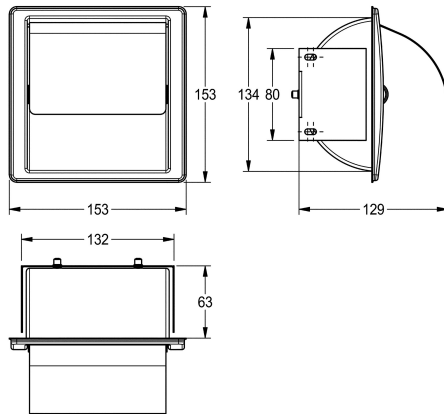

KWC STRATOS

Uchwyt na rolkę papieru toaletowego, montaż podtynkowy

Modell-Linie: STRATOS | STRX673E

Akcesoria łazienkowe | Uchwyty do papieru toaletowego

KWC-No.

2000057422

Wymiary 153 x 153 x 129 mm (szer. x wys. x głęb.)

Uchwyt na papier toaletowy, montaż podtynkowy. Stal szlachetna, powierzchnia szlifowana matowa, grubość materiału 0,8 mm. Odchylana, zaokrąglona przykrywka. Na jedną rolkę papieru o maksymalnej średnicy 130 mm. W komplecie: wkręty ze stali

szlachetnej i kołki rozporowe.

Wymiary (szer. x wys. x głęb.): 153 x 153 x 129 mm

Dane techniczne

Maksymalna głębokość / średnica części zużywalnej	120 mm
Maksymalna szerokość części zużywalnej	120 mm
Pojemność	1
Pojemność ME	Rolka
Zamek	NO-LOCK
Materiał	Stal szlachetna
Kod materiałowy	1.4301
Grubość materiału	0.8 mm
Łączna głębokość	129 mm
Łączna wysokość	153 mm
Łączna szerokość	153 mm
Trzpień obrotowy	Tak
Wykończenie powierzchni	Matowe
Rodzaj mocowania	Przykręcony
Rodzaj montażu	Montaż podtynkowy

Maksymalna głębokość / średnica części zużywalnej	120 mm
Maksymalna szerokość części zużywalnej	120 mm
Pojemność	1
Pojemność ME	Rolka
Zamek	NO-LOCK
Materiał	Stal szlachetna
Kod materiałowy	1.4301
Grubość materiału	0.8 mm
Łączna głębokość	129 mm
Łączna wysokość	153 mm
Łączna szerokość	153 mm
Trzpień obrotowy	Tak
Wykończenie powierzchni	Matowe
Rodzaj mocowania	Przykręcony
Rodzaj montażu	Montaż podtynkowy