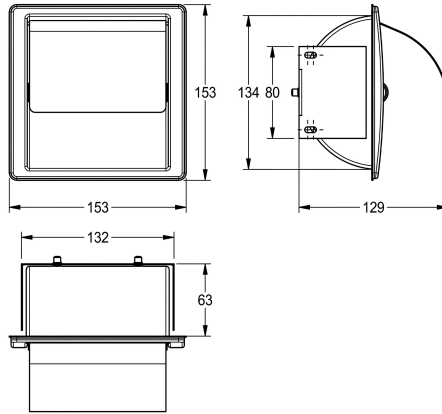

## KWC STRATOS Toalettrollshållare

Modell-Linie: STRATOS | STRX673E  
Sanitetsutrustning | WC- rullhållare

### KWC-No.

**2000057422**

Dimensions 153 x 153 x 129 mm (W x H x D)

Toalettrollshållare för inbyggnad, rostfritt stål, satin yta, godstjocklek 0.8 mm, rundad front, fõe en rulle med max 130 mm,

leverer ras med rostfria skruv och plugg.

### Technical Data

Maximal djup / diameter förbrukningsmaterial

120 mm

Maximal bredd på förbrukningsmaterial

120 mm

fyllnads kvantitet

1

Fyllnads kvantitet mått

0.8 mm

Övergripande djup

129 mm

Total höjd

153 mm

Total bredd

153 mm

Axel, spole