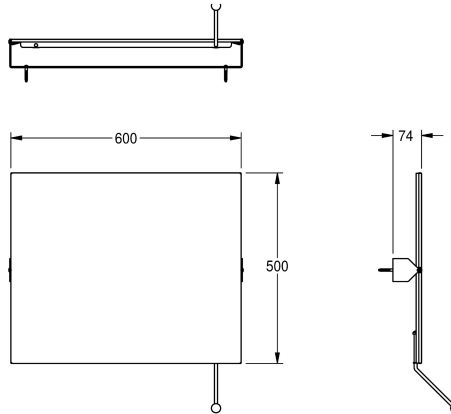

KWC CONTINA Sklopné zrcadlo

Modell-Linie: CONTINA | CNTX91
Doplňky | Zrcadla

KWC-No.

2000057509

Sklopné zrcadlo, rozměry 600 x 500 x 74 mm (š x v x h)

Sklopné zrcadlo k montáži na omítku, zrcadlo a držák kompletně z chromniklové oceli, zrcadlo leštěné do vysokého lesku, držák hedvábně matný, tloušťka materiálu zrcadla 8 mm, tloušťka materiálu držáku 4 mm, zrcadlo podloženo polystyrenovou deskou se skrytým upevněním, zezadu připevňná výztuha z ušlechtilé oceli

o šířce 1,5 mm, sklopné 13° pomocí páčky předmontované vpravo nebo vlevo, včetně vrtů z ušlechtilé oceli a hmoždinek.

Rozměry 600 x 500 x 74 mm (š x v x h)

Technické údaje

Skryté uchycení	Ne
Materiál	ušlechtilá ocel
Kód materiálu	1.4301
Tloušťka materiálu	1 mm
Celková hloubka	74 mm
Celková výška	500 mm
Celková šířka	600 mm
Výztuha	syntetický
Povrch	vysoký lesk
Způsob uchycení	svorka
Způsob montáže	montáž na stěnu

Ne
ušlechtilá ocel
1.4301
1 mm
74 mm
500 mm
600 mm
syntetický
vysoký lesk
svorka
montáž na stěnu