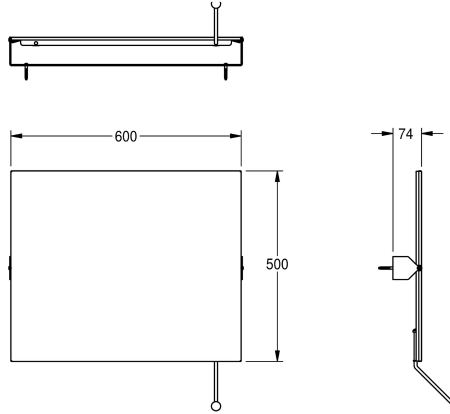

### KWC-Nr.

**2000057509**

Abmessungen 600 x 500 x 74 mm (B x H x T)

Kippspiegel, für Aufputzmontage, Spiegel und Halterung komplett aus Chromnickelstahl, Spiegel hochglanzpoliert, Halterung seidenmatt, Materialstärke Spiegel 8,0 mm, Materialstärke Halterung 4,0 mm, Spiegel mit unterlegter Polystyrolplatte mit versteckter Befestigung, zusätzliche Verstärkung durch umseitig

angebrachte 1,5 mm Edelstahlstrebe, kippbar durch vormontierten Griff, Griff rechts oder links montierbar, inklusive Edelstahlschrauben und Dübel.

Abmessungen 600 x 500 x 74 mm (B x H x T)

### Technische Daten

|                       |                             |
|-----------------------|-----------------------------|
| Verdeckte Befestigung | nein                        |
| Material              | Edelstahl                   |
| Materialtyp           | 1.4301 Chromnickelstahl V2A |
| Materialstärke        | 1 mm                        |
| Gesamttiefe           | 74 mm                       |
| Gesamthöhe            | 500 mm                      |
| Gesamtbreite          | 600 mm                      |
| Verstärkung           | Kunststoff                  |
| Oberflächenbehandlung | hochglanzpoliert            |
| Art der Befestigung   | geklemmt                    |
| Art der Montage       | Wandmontage                 |
| teamNumber            | 0                           |