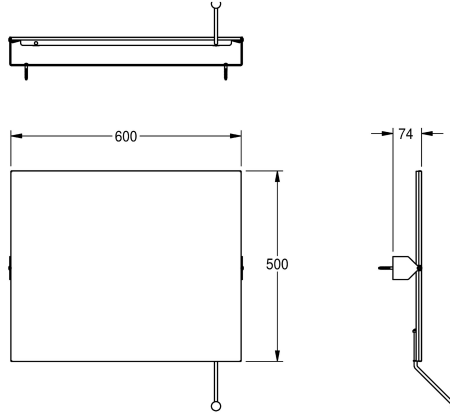

## KWC CONTINA Espejo basculante

Modell-Linie: CONTINA | CNTX91  
Accesorios | Espejo

### KWC-No.

**2000057509**

Dimensiones 600 x 500 x 74 mm (an x al x pr)

Espejo inclinable para montaje a pared, espejo y soporte completamente de acero cromo-níquel, con espejo pulido brillo, soporte en acabado satinado, espejo de 8 mm de espesor, soportes de 4 mm de espesor, reforzado con placa de poliestireno inferior y fijación oculta, reforzado adicionalmente con escuadras de

acero inoxidable de 1,5 mm en la parte trasera, inclinable con palanca montada a la derecha o a la izquierda, incluye tacos y tornillos de acero inoxidable.

Dimensiones 600 x 500 x 74 mm (L x A x P)

### Datos técnicos

Fijación oculta
Material
Código
Espesor del material
Profundidad
Altura
Anchura total
Refuerzo
Acabado de superficie
Tipo de fijación
Tipo de montaje

No
Acero inoxidable
1.4301
1 mm
74 mm
500 mm
600 mm
Sintético
Pulido brillo
Abrazadera
Montaje a pared