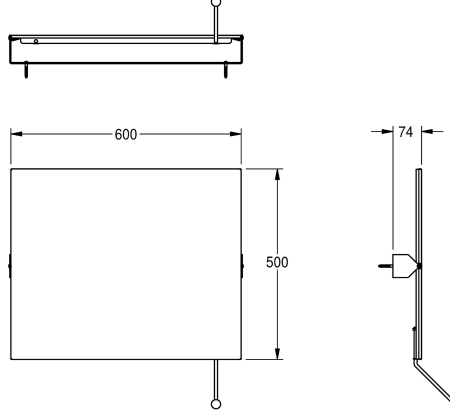

KWC CONTINA Specchio inclinabile

Modell-Linie: CONTINA | CNTX91
Accessori | Specchi

KWC-No.

2000057509

Dimensioni 600 x 500 x 74 mm (L x A x P)

Specchio inclinabile per installazione a parete, specchio e staffa completamente in acciaio inox 18/10, spessore 8 mm, fondo in polistirolo, staffa satinata, inclinazione variabile mediante leva

integrata. Inclusi viti e tasselli di fissaggio.

Dimensioni 600 x 500 x 74 mm (L x A x P)

Dati tecnici

Fissaggio nascosto	No
Materiale	Acciaio inox
Codice materiale	1.4301
Spessore del materiale	1 mm
Profondità totale	74 mm
Altezza totale	500 mm
Larghezza complessiva	600 mm
Rinforzo	Sintetico
Finitura della superficie	Lucidatura a specchio
Tipo di fissaggio	Morsetto
Tipo di montaggio	Installazione a parete
teamNumber	0