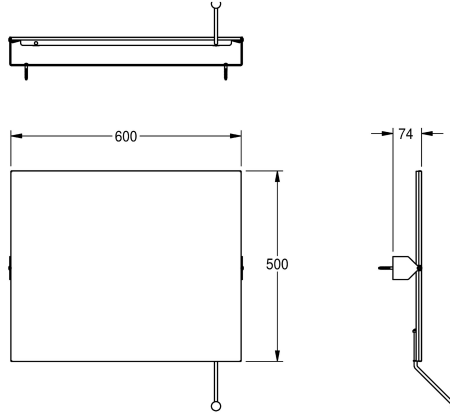

KWC CONTINA Specchio inclinabile

Modell-Linie: CONTINA | CNTX91
Accessori | Specchi

KWC-No.

2000057509

Dimensioni 600 x 500 x 74 mm (L x A x P)

Specchio inclinabile per installazione a parete, specchio e staffa completamente in acciaio inox 18/10, spessore 8 mm, fondo in polistirolo, staffa satinata, inclinazione variabile mediante leva

integrata. Inclusi viti e tasselli di fissaggio.

Dimensioni 600 x 500 x 74 mm (L x A x P)

Dati tecnici

Fissaggio nascosto	No
Materiale	Acciaio inox
Codice materiale	1.4301
Spessore del materiale	1 mm
Profondità totale	74 mm
Altezza totale	500 mm
Larghezza complessiva	600 mm
Rinforzo	Sintetico
Finitura della superficie	Lucidatura a specchio
Tipo di fissaggio	Morsetto
Tipo di montaggio	Installazione a parete