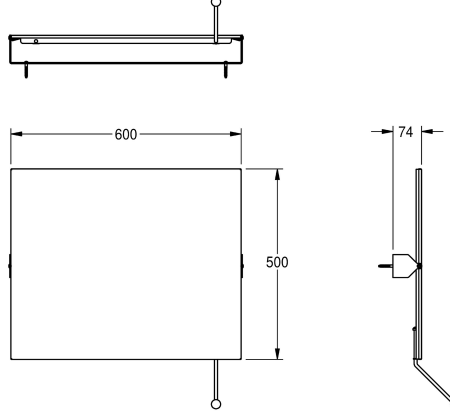

## KWC CONTINA Kantelspiegel

Modell-Linie: CONTINA | CNTX91  
Accessoires | Spiegels

### KWC-No.

**2000057509**

Afmetingen 600 x 500 x 74 mm (B x H x D)

Kantelspiegel voor opbouwmontage, spiegel en houder volledig van roestvrij staal, spiegel hoogglans gepolijst, houder zijdemat, materiaaldikte spiegel 8 mm / houder 4 mm, verstevigd met polystyreenplaat met verborgen bevestiging, extra versteviging middels 1,5 mm roestvrijstalen steun aan ommezijde, te kantelen

met handgreep, handgreep links of rechts te monteren, inclusief roestvrijstalen schroeven en pluggen.

Afmetingen 600 x 500 x 74 mm (B x H x D)

1 mm

Totale diepte

74 mm

Totale hoogte

500 mm

Totale breedte

600 mm

Versterking