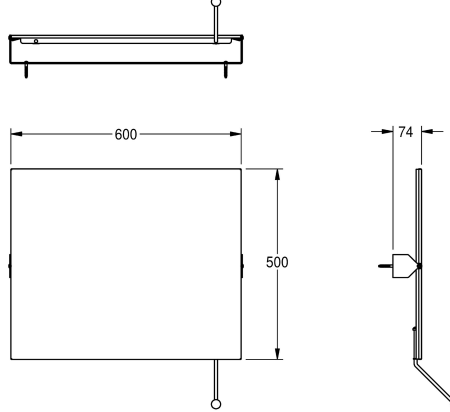

KWC CONTINA Kantelspiegel

Modell-Linie: CONTINA | CNTX91
Accessoires | Spiegels

KWC-No.

2000057509

Afmetingen 600 x 500 x 74 mm (B x H x D)

Kantelspiegel voor opbouwmontage, spiegel en houder volledig van roestvrij staal, spiegel hoogglans gepolijst, houder zijdemat, materiaaldikte spiegel 8 mm / houder 4 mm, verstevigd met polystyreenplaat met verborgen bevestiging, extra versteviging middels 1,5 mm roestvrijstalen steun aan ommezijde, te kantelen

met handgreep, handgreep links of rechts te monteren, inclusief roestvrijstalen schroeven en pluggen.

Afmetingen 600 x 500 x 74 mm (B x H x D)

Technical Data

Verborgene bevestiging

Materiaal

Materiaalcode

Materiaaldikte

Totale diepte

Totale hoogte

Totale breedte

Versterking

Oppervlakafwerking

Type bevestiging

Type montage

Neen

Roestvrij staal

1.4301

1 mm

74 mm

500 mm

600 mm

Kunststof

Hoogglans