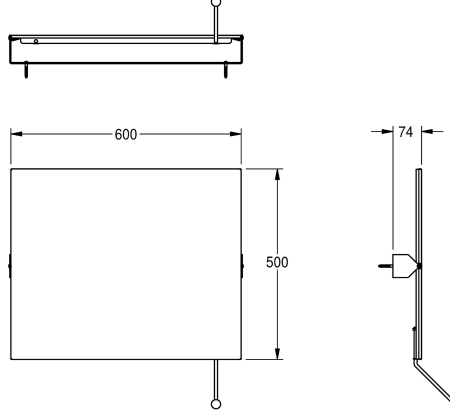

## KWC CONTINA Svängbar spegel

Modell-Linie: CONTINA | CNTX91  
Sanitetsutrustning | Speglar

### KWC-No.

**2000057509**

Dimensions 600 x 500 x 74 mm (W x H x D)

Svängbar spegel för väggmontage, spegel och konsoler i rostfritt stål, spegel med reflekterad polerad yta, konsoler i satin yta, godstjocklek på spegeln är 8 mm, konsoler i 4 mm, förstärkt med polystyren platta och dolda monteringsfästen, förstärkt med 1.5 mm

### Technical Data

dold fixering	Nej
Material	Rostfritt stål
Materialkod	1.4301
Material tjocklek	1 mm
Övergripande djup	74 mm
Total höjd	500 mm
Total bredd	600 mm
Förstärkning	Syntetisk
Ytfinish	Högglanspolerad
Typ av fixering	Pressa
Typ av montering	Väggmontering

dold fixering	Nej
Material	Rostfritt stål
Materialkod	1.4301
Material tjocklek	1 mm
Övergripande djup	74 mm
Total höjd	500 mm
Total bredd	600 mm
Förstärkning	Syntetisk
Ytfinish	Högglanspolerad
Typ av fixering	Pressa
Typ av montering	Väggmontering