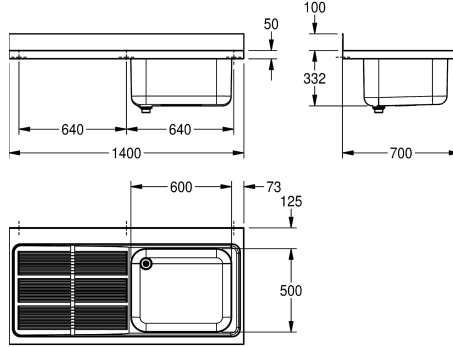

KWC MAXIMA

Ammattikäyttöön tarkoitettu tiskipöytä

Modell-Linie: MAXIMA | MAXL117-140

Catering | Catering sinks

KWC-No.

2000057159

Huuhteluallas oikealla

2000057556

Huuhteluallas vasemmalla

Talouksallas seinälle tai sisäasennukseen, ruostumatonta terästä, satiini pintakäsittely, materiaalin paksuus 1 mm, kaksi alas laskettua saumattomasti hitsattua allasta, ilman ylivuotoa ja 100 mm hanan asennustila, altaat oikealla tai vasemmalla, 1 1/2" pohjaventtiili kaksiosaisella ylivuotoputkella muodostuen rei'itetystä

Kuivatustason paikka

Oikea

Vasen

teräsputkesta ja muoviputkesta, valutuspyöytä ritilämuotoitu ja viettä altaaseen päin, valutuspyödyssä vahvistettu teräskannake, 100 mm takanosta, seinäasennuskannakkeet vaihtoehtoisesti valittavissa, seinäasennusta varten porattavat reiät esilaseroitu.

Tekniset tiedot

Altaan korkeus

300 mm

Altaan pinta

Satiinipintainen

Altaan syvyys

500 mm

Altaan pituus

600 mm

Kuivatustason paikka

Vasen

Kuivatustaso tai laskutaso

Valutustaso

ATT-WS-DSQ

yes

Materiaali

Ruostumatonta terästä

Rst teräslaji

1.4301

Materiaalin vahvuus

1 mm

Melun ehkäisy

Kyllä

Kokonaissyvyys

700 mm

Kokonaiskorkeus

432 mm

Kokonaisleveys

1,400 mm

Takanosta

Kyllä

Pinnan viimeistely

Satiinipintainen

Hanataso

Kyllä

Asennustapa

Asennettu tuotteeseen

Pohjaventtiilin paikka

LEFT-BACK-CORNER

Pohjaventtiilin ulkonema

216 mm

sisältää pohjaventtiilin

Kyllä

Pohjaventtiilin koko

DN 40

lviCode

0